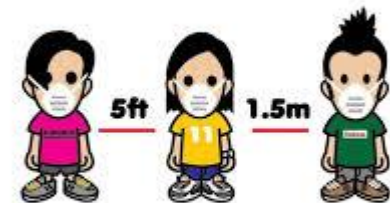

## 戶外賞月

分嘗中秋食品  
聆聽月亮的故事  
分享口唱心和  
的詩歌

十月三日, 星期六, 晚上 7:00  
聯絡: 基列Wechat羣 Karen  
[www.gileadbiblechurch.org](http://www.gileadbiblechurch.org)

社交距離

Stay more than 5ft (1.5m) apart